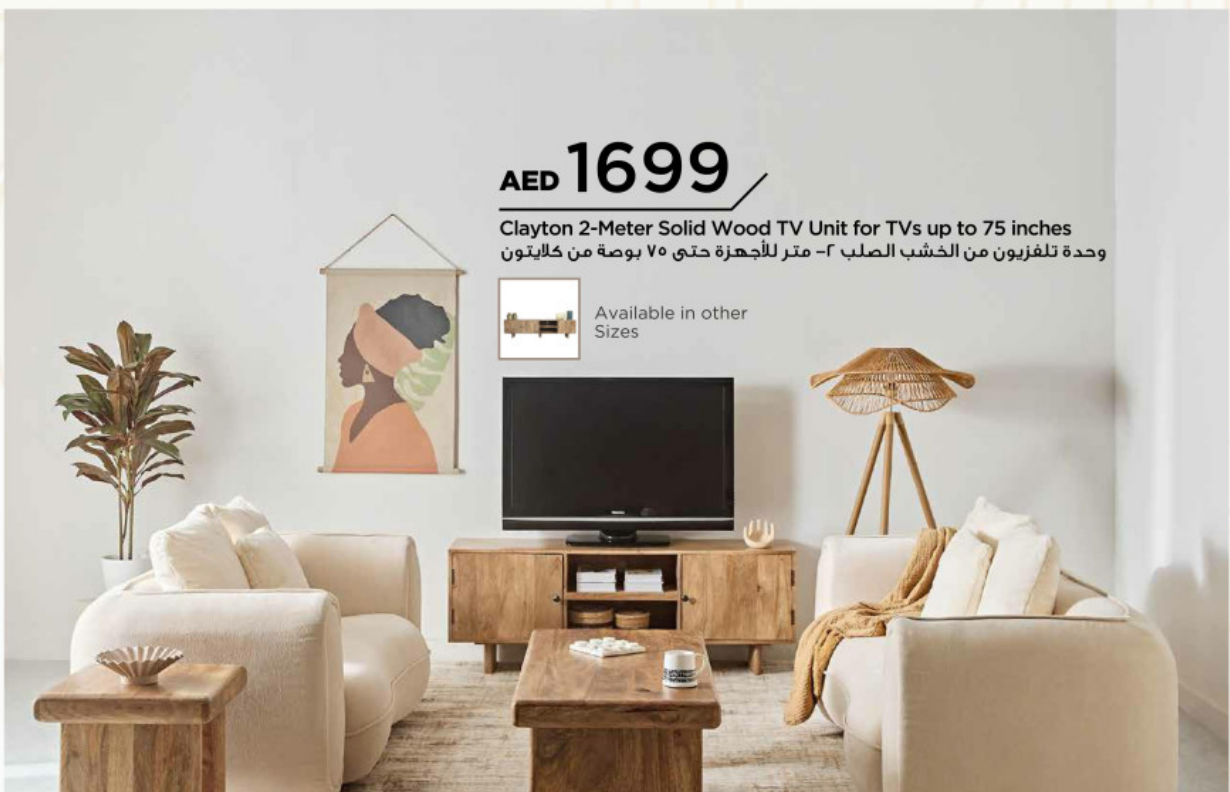

Solid Wood

AED 1699

Clayton 2-Meter Solid Wood TV Unit for TVs up to 75 inches
وحدة تلفزيون من الخشب الصلب ٢- متر للأجهزة حتى ٧٥ بوصة من كلايتون

Available in other Sizes