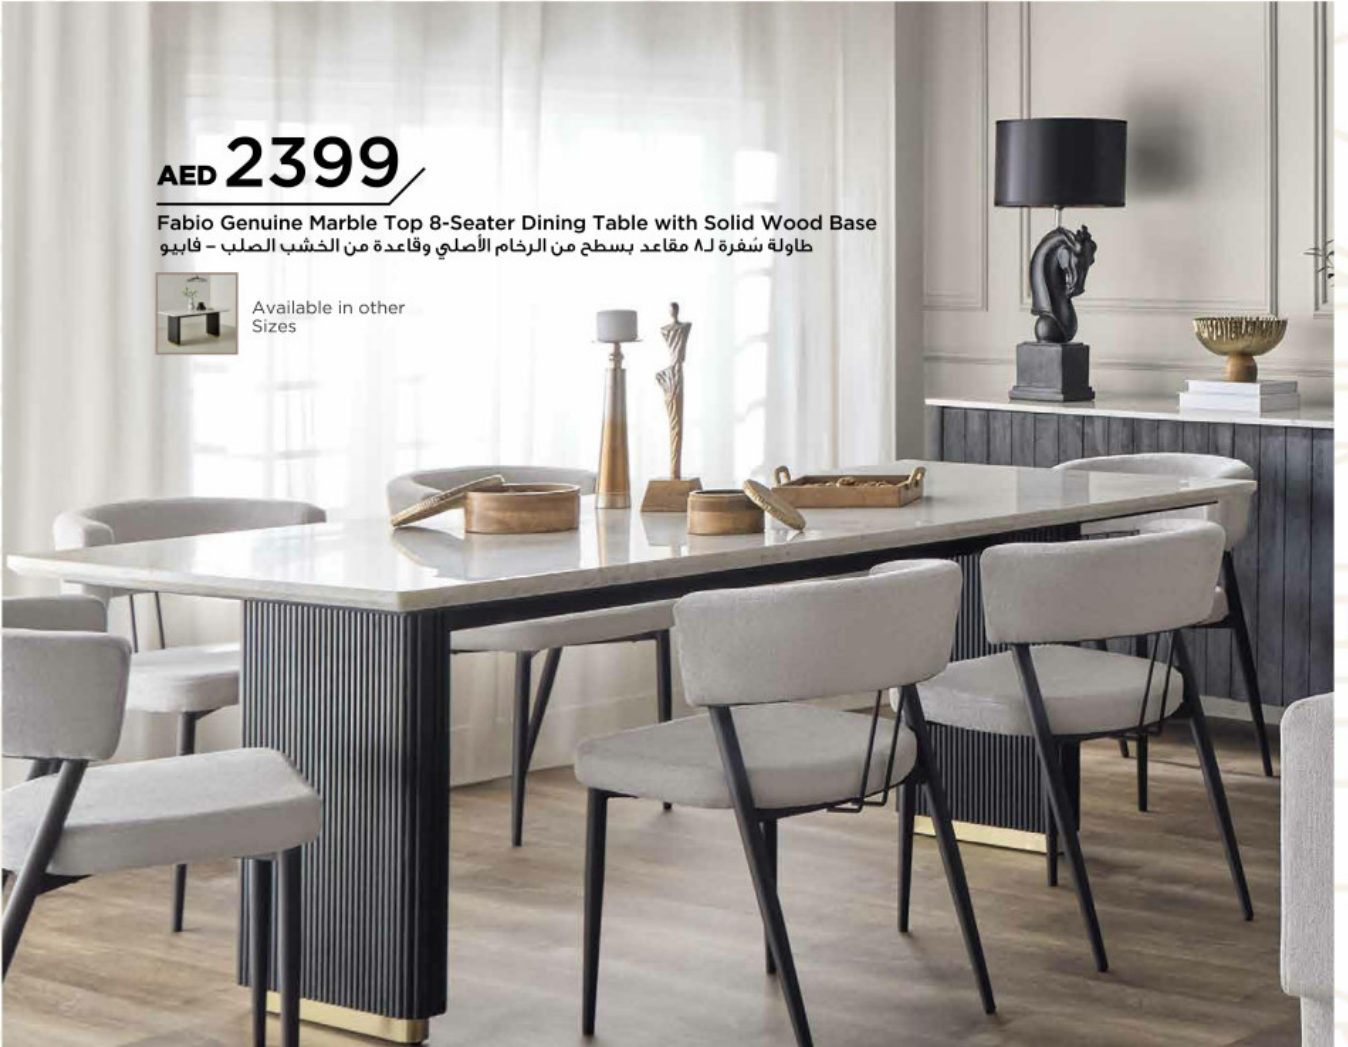

AED 279

Olten Grace Dining Chair
كرسي سفرة من أولتن جريس

AED 2399

Fabio Genuine Marble Top 8-Seater Dining Table with Solid Wood Base
طاولة سفرة لـ 8 مقاعد بسطح من الرخام الأصلي وقاعدة من الخشب الصلب - فابيو

Available in other
Sizes