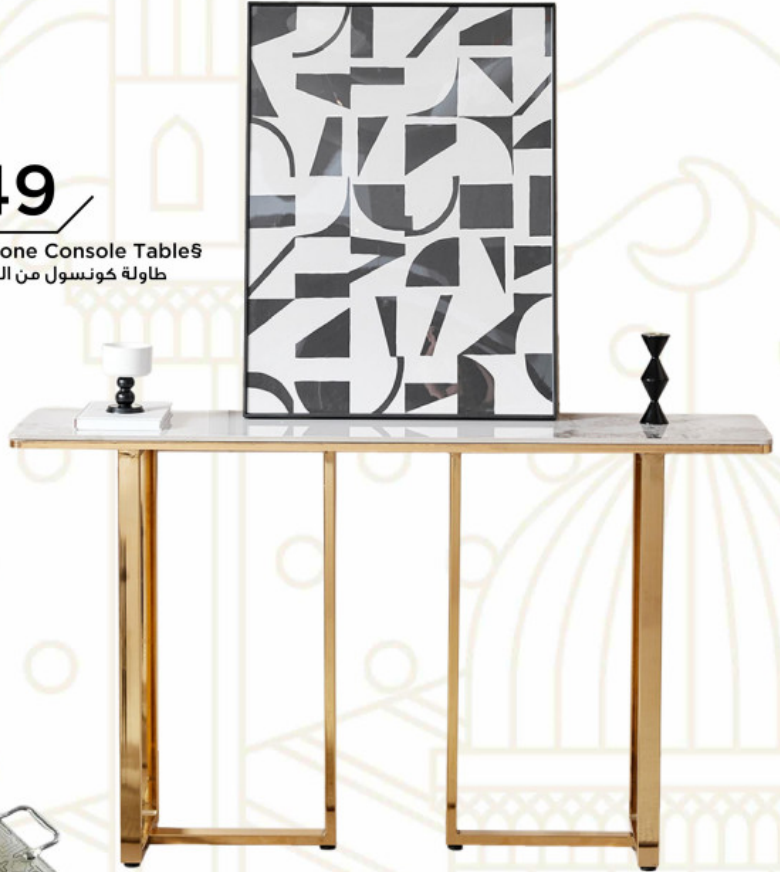

AED 1249

Pearl Sintered Stone Console Table$
طاولة كونسول من الحجر الملبد من بيرل