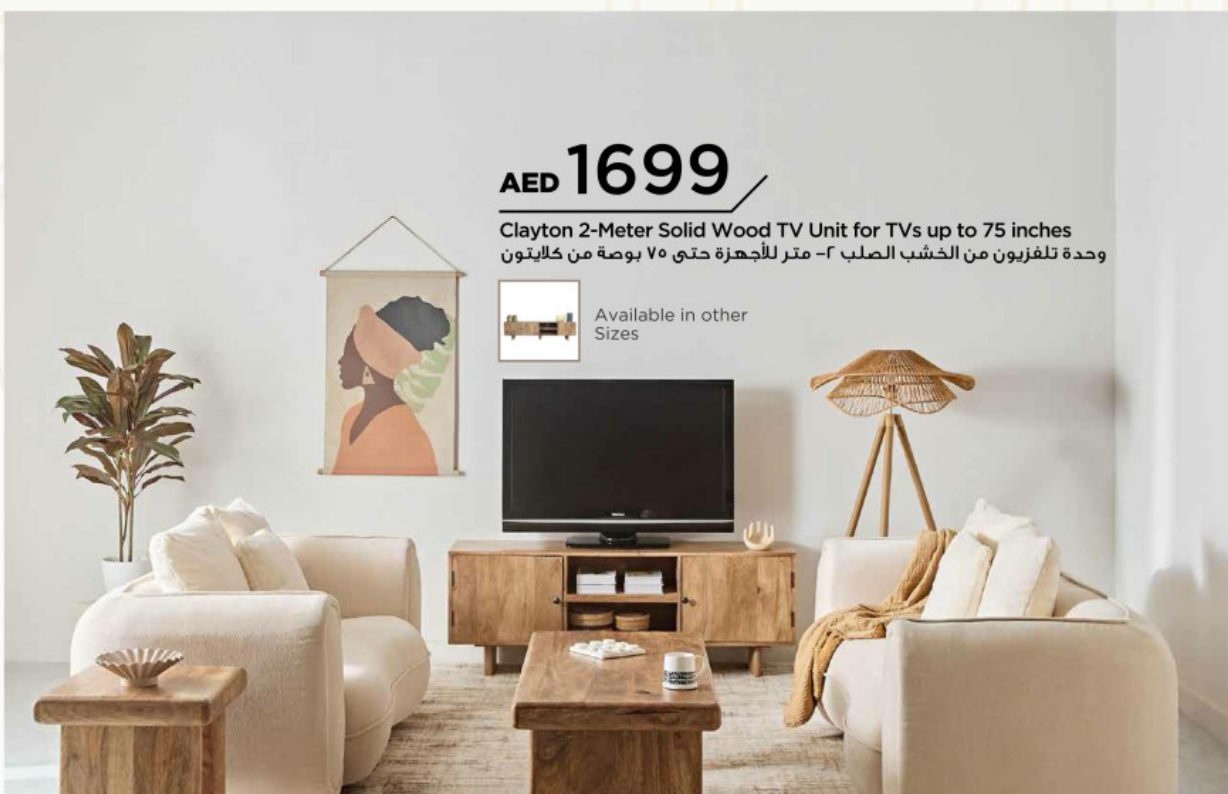

Solid Wood

AED 1699

Clayton 2-Meter Solid Wood TV Unit for TVs up to 75 inches
وحدة تلفزيون من الخشب الصلب ٢- متر للأجهزة حتى ٧٥ بوصة من كلايتون

Available in other Sizes