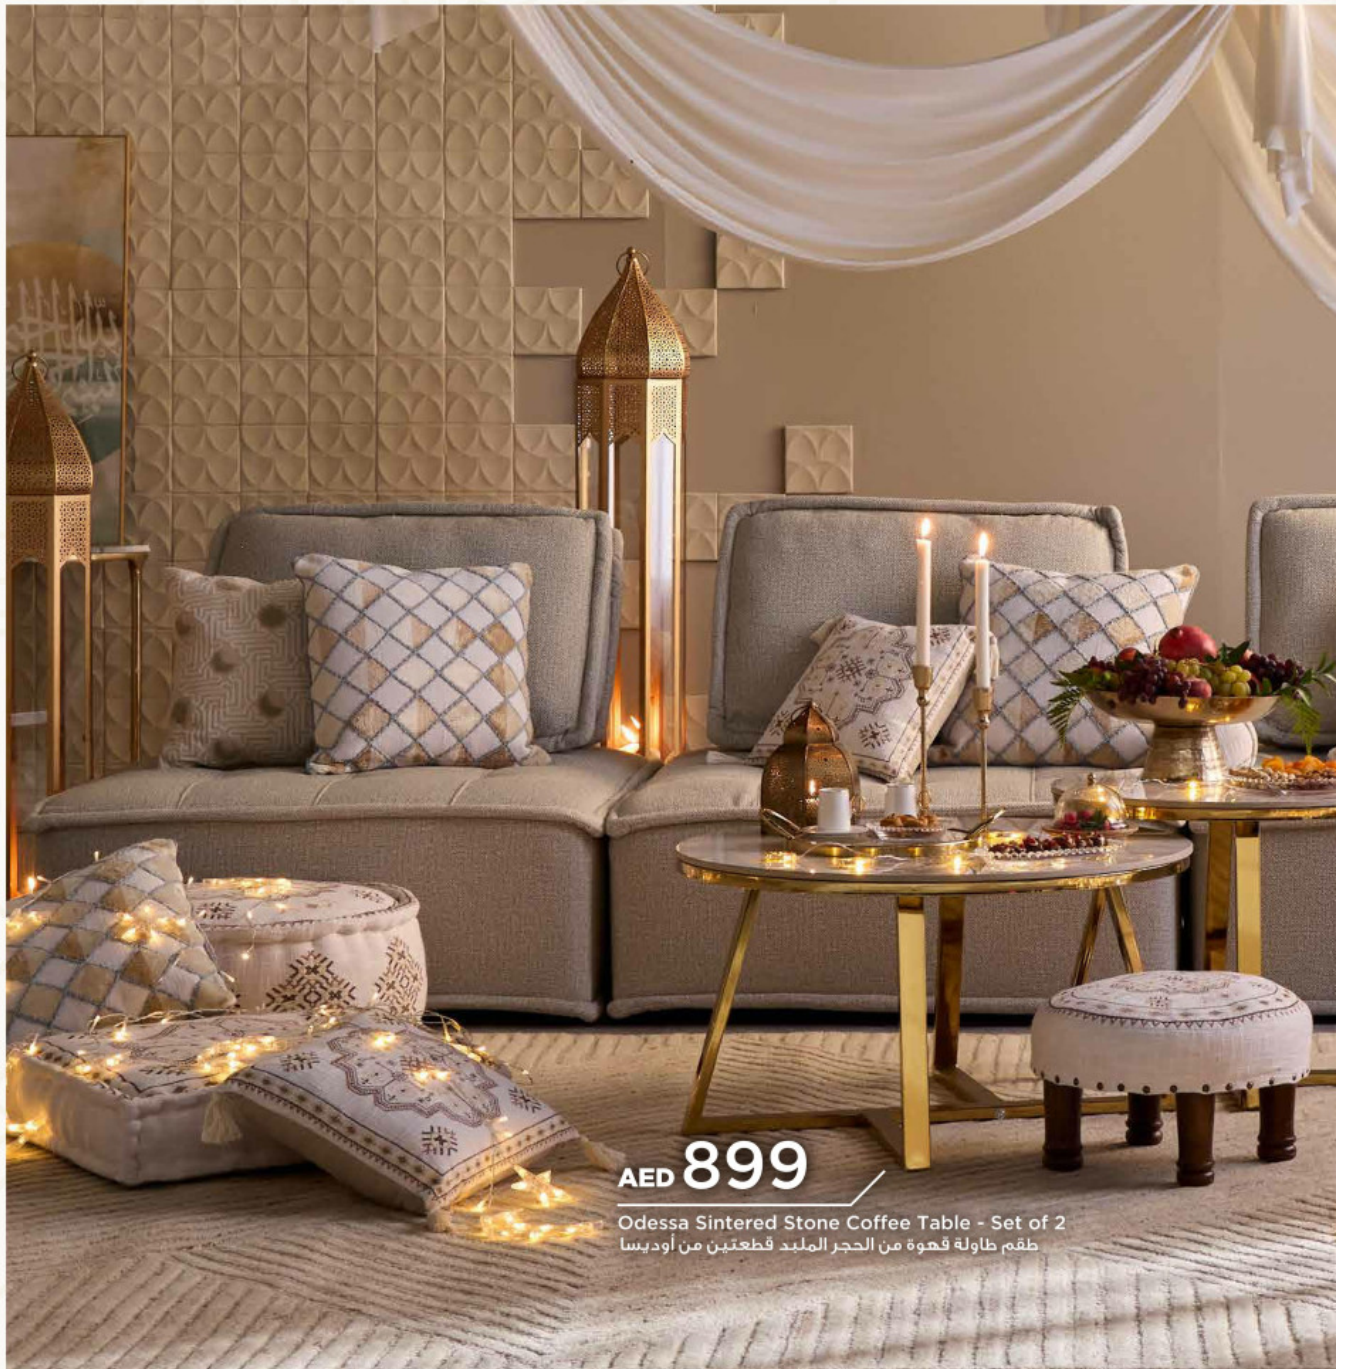

Option 6

- A** 7 pcs Armless Chair
- B** 2 pcs Wedge
- C** 2 pcs Right/Left Arm Chaise
- F** 2 pcs Console - Storage/Speaker
- G** 1 pc Console - Drawer/Bluetooth Charger

The Zabilla Collection

AED 899

Odessa Sintered Stone Coffee Table - Set of 2
طقم طاولة قهوة من الحجر الملبد قطعتين من أوديسا